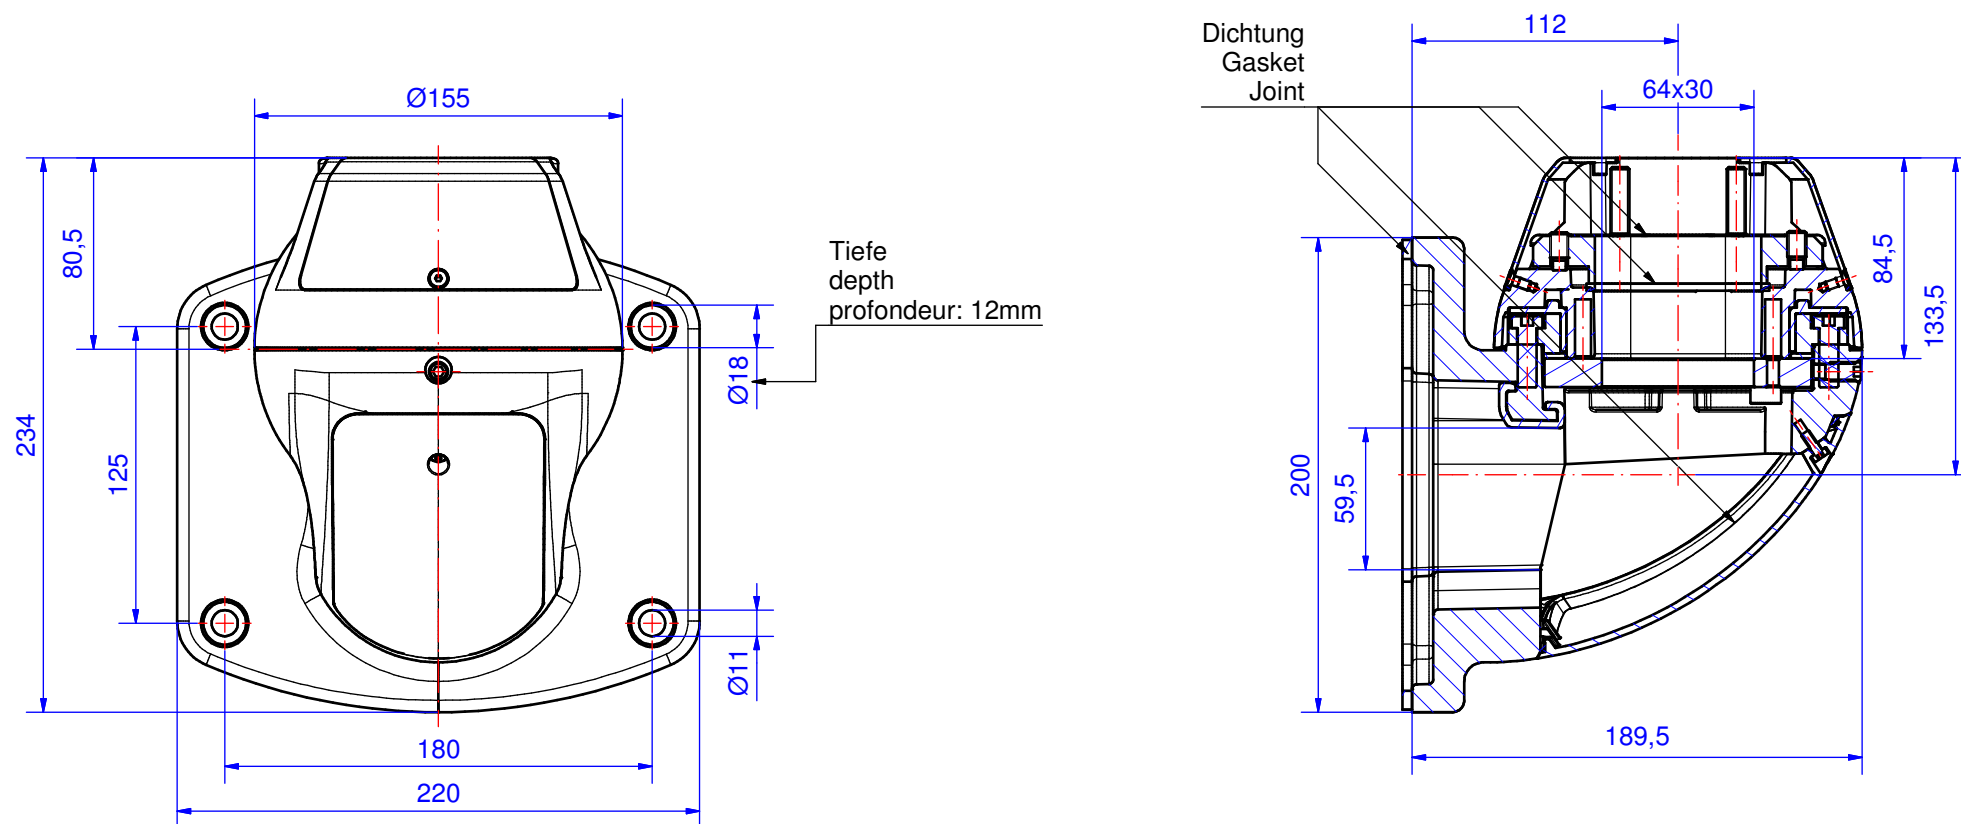

# Suspension-System profiPLUS 70

Type: Wall joint vertical

Material-No.: 143.010.001

Suspension system material	GD-Al Si 12 (DIN 1706)		Bending range	313°
Gasket	4x Chloroprene (CR), black		Weight	6.200 g
Mounting screws	4x M8, galvanized steel		Surface	Powder coating RAL 7035, light grey
Ingress protection	IP54 EN 60529		Tolerance	GTA 13/5 DIN 1688-4 (outside dimensions $\pm 0,8\text{mm}$ )

**143.010.001**  
**Articulación de pared, vertical**

**El vista de productos**

Material	Aluminio
Clase de protección	IP 54/EN 60529
Color	RAL 7016, RAL 7035
Peso (g)	6200 g